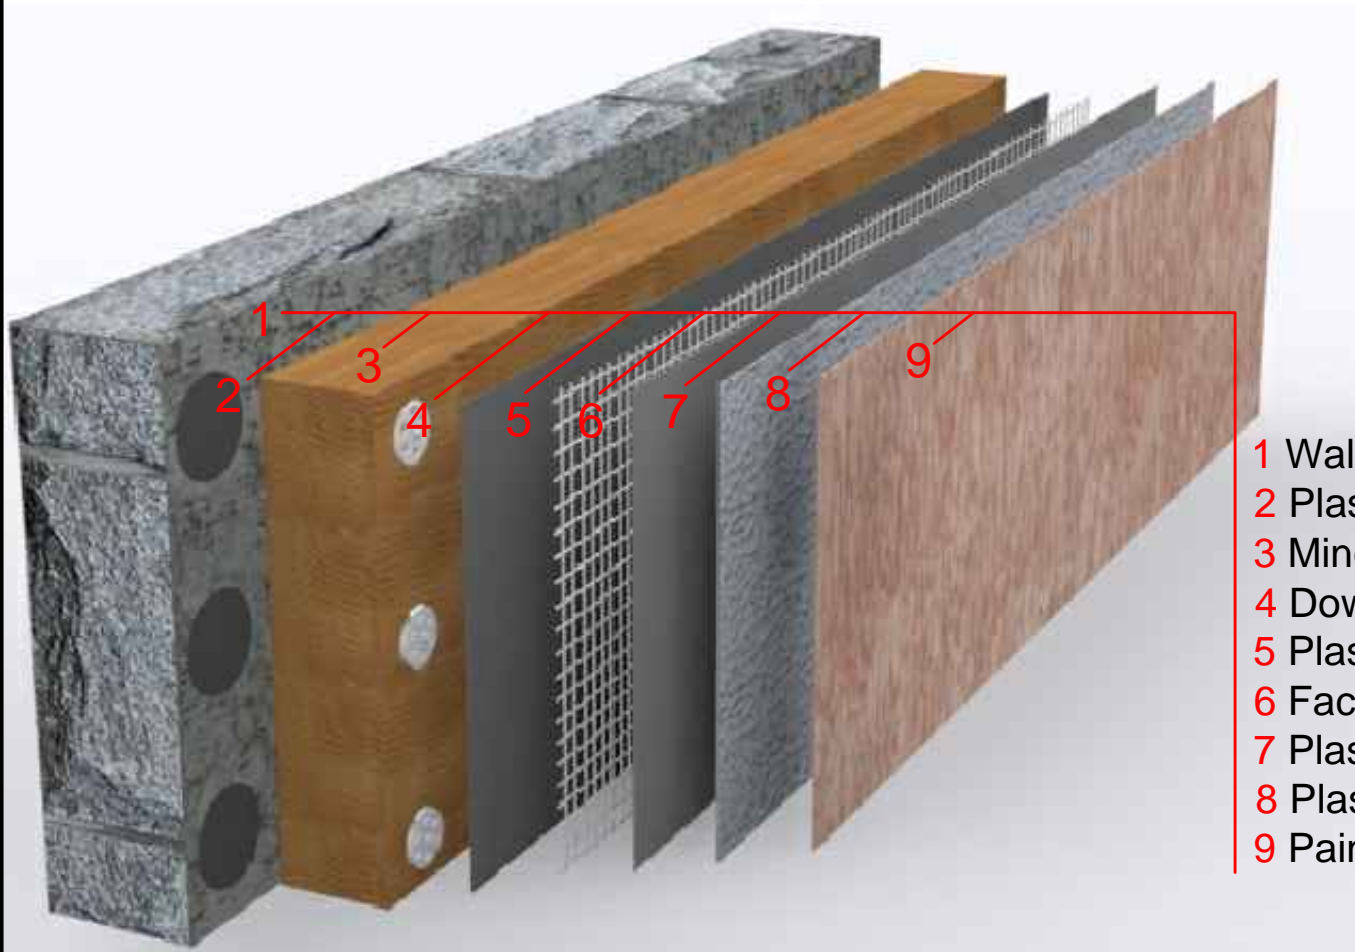

IZOTHERM

- 1 Wall
- 2 Plastofix adhesive
- 3 Mineralwool 100-175 kg/m3
- 4 Dowell 160MM Ø10
- 5 Plastoren plaster
- 6 Facade mesh 160 kg/m2
- 7 Plastoren plaster
- 8 Plastomin decorative top coat
- 9 Paint